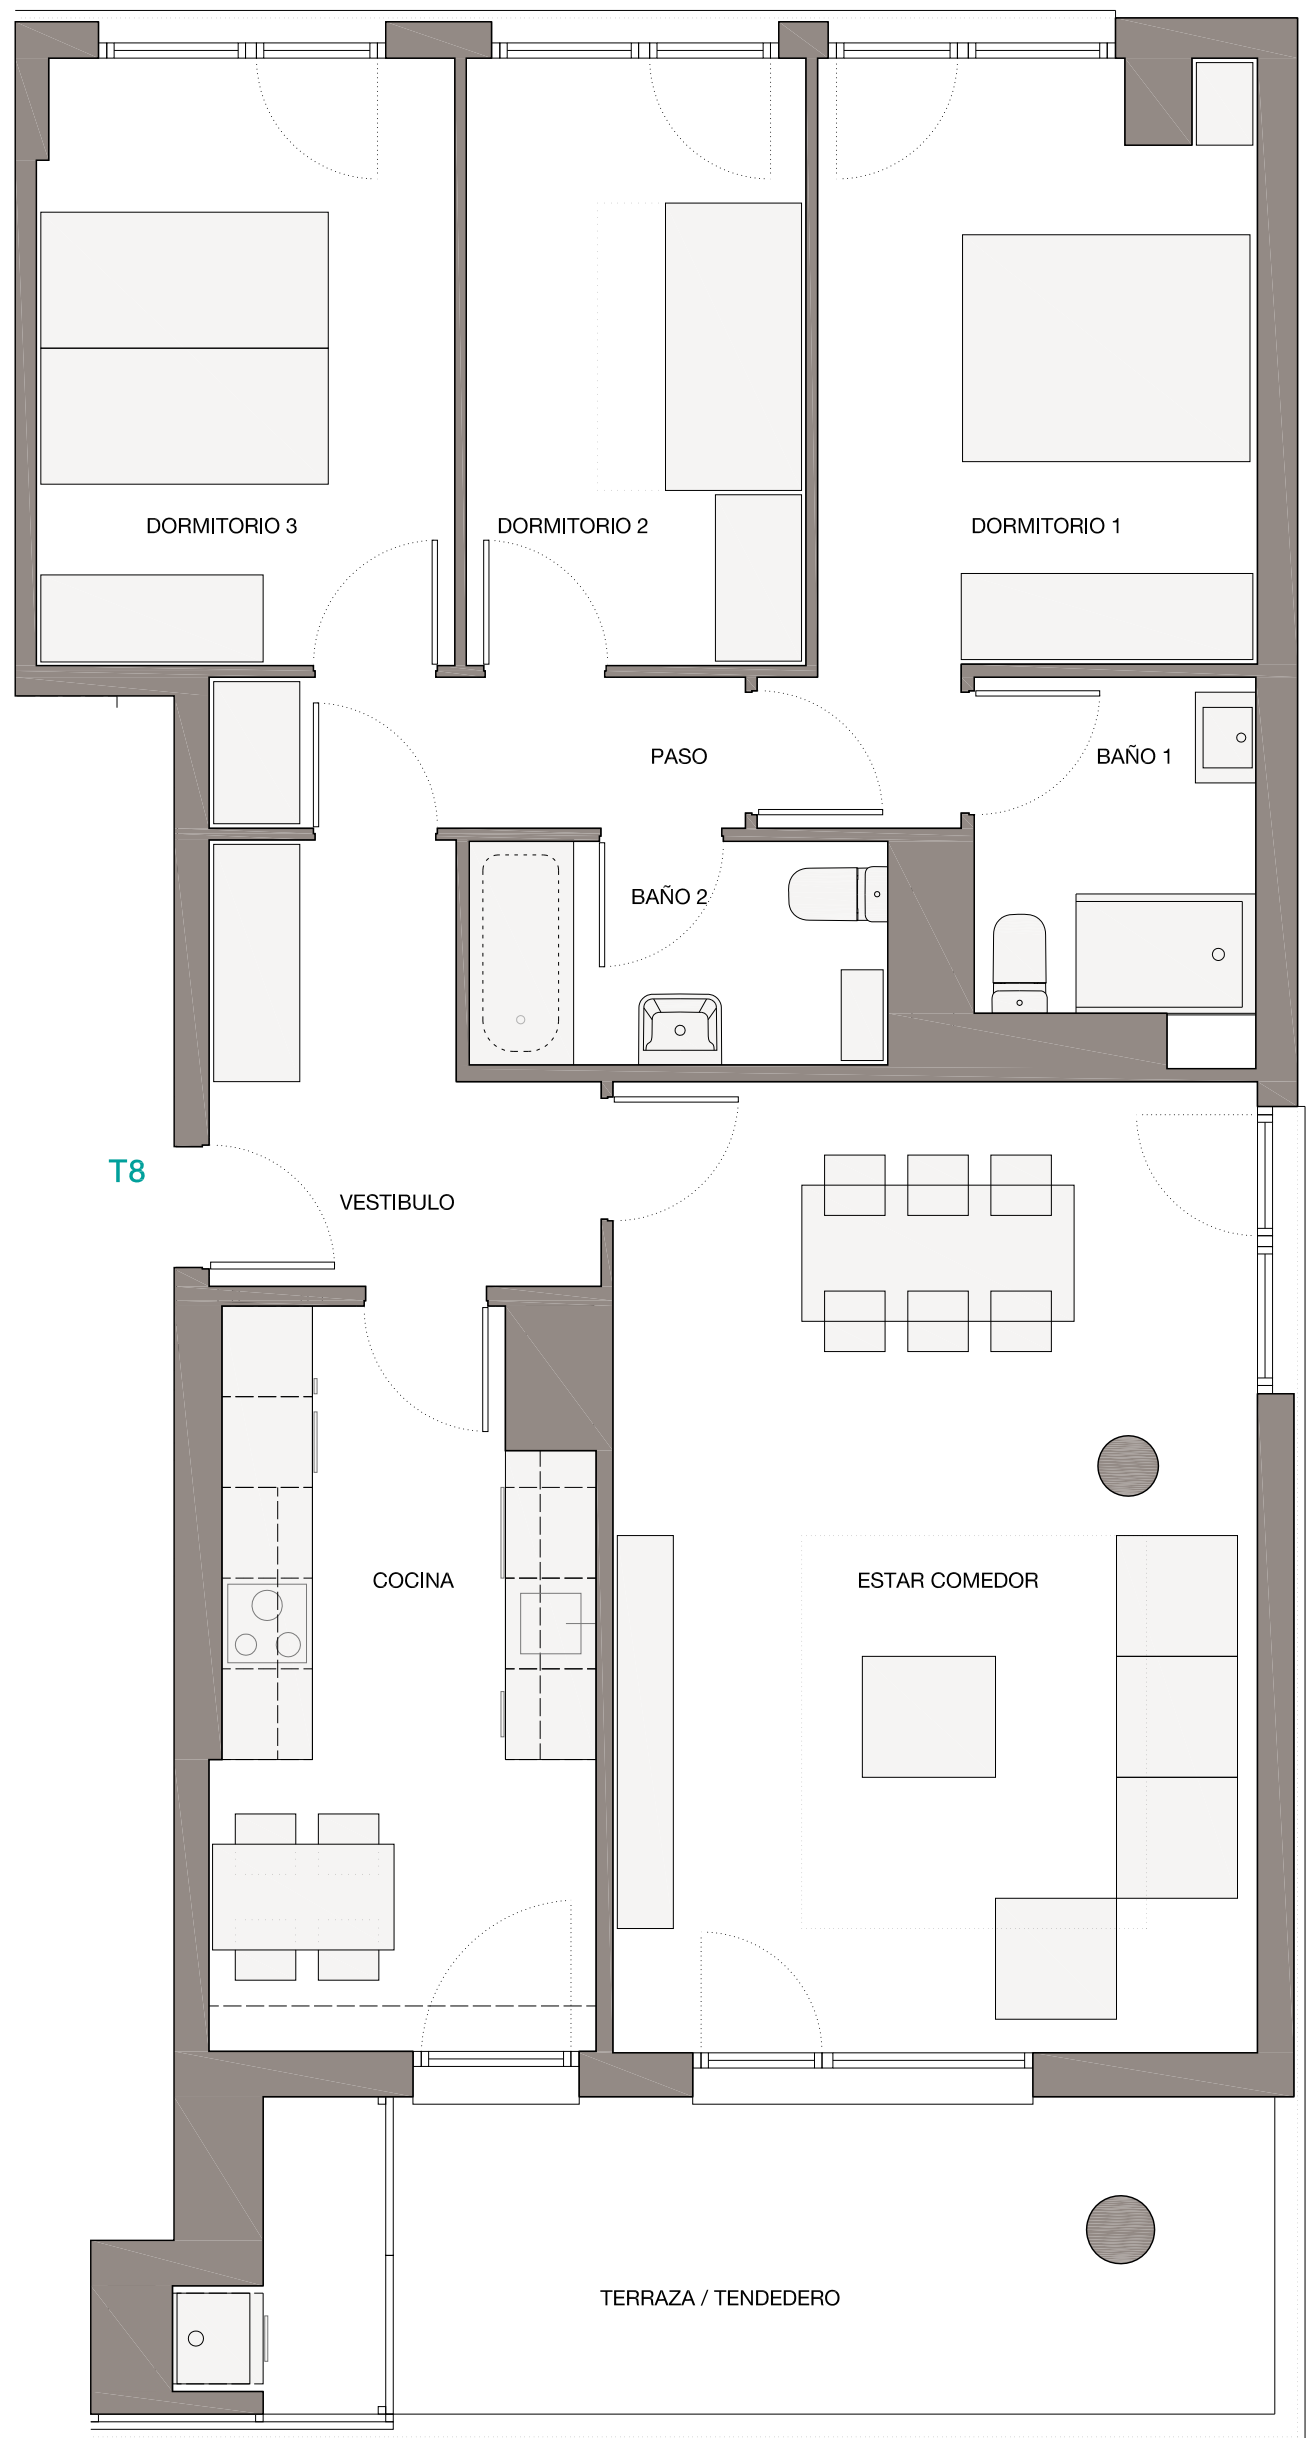

BIENVENIDO A TU CASA

56 VIVIENDAS VPT
PARCELA B6.5
RIPAGAINA. BURLADA.

VIVIENDA T8	
VESTÍBULO	6,28m ²
ESTAR-COMEDOR	27,39m ²
COCINA	11,80m ²
PASO	3,55m ²
DORMITORIO 1	12,84m ²
DORMITORIO 2	9,03m ²
DORMITORIO 3	11,07m ²
DORMITORIO 4	
BAÑO 1	4,14m ²
BAÑO 2	4,09m ²
TOTAL SUP. ÚTIL VIVIENDA	90,19m²
TERRAZA/TENEDERO(50%)	7,16m ²
TERRAZA (no computable)	
TOTAL VIVIENDA	97,35m²

VIVIENDA T8
PLANTA TIPO
PORTAL 3
LETRA B

IRIBARRENGOA S.L.

irabia C/ SADAR 14 BAJO
promociones 31006 PAMPLONA

E: 1/50

1 m

2 m

5 m

La presente información y documentación gráfica son orientativas, y están sujetas a modificaciones derivadas del proyecto técnico y de su ejecución. Las viviendas se entregarán conforme a las calidades especificadas, salvo que, por razones técnicas sean modificadas por la dirección facultativa de las obras, sin que ello signifique merma de calidad.