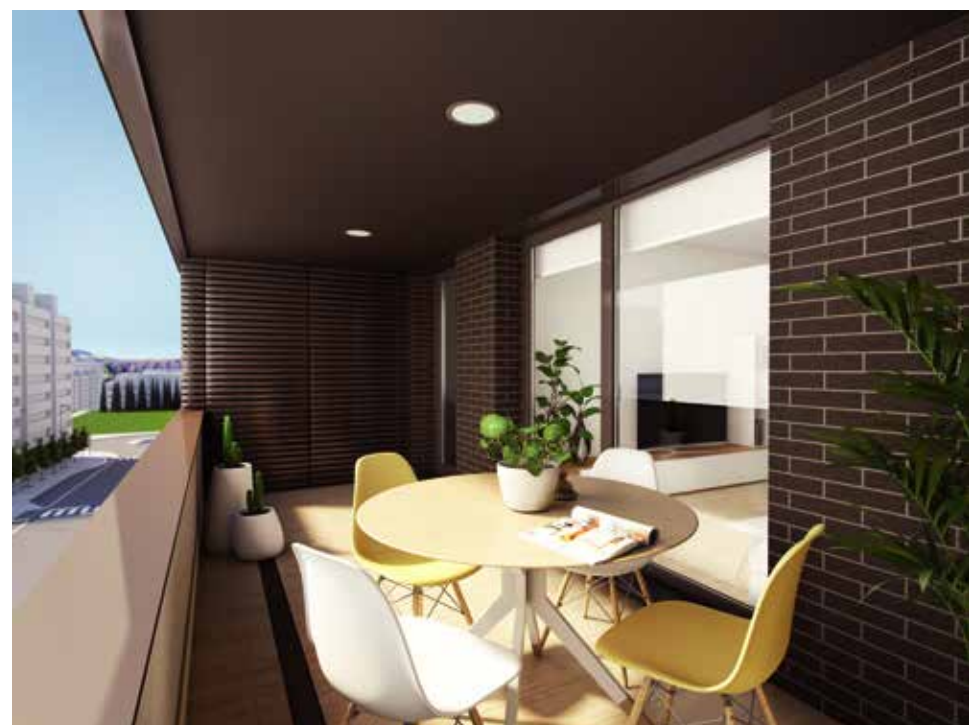

RIPAGAINA CENTER.
ESTÁ SITUADO EN LA CALLE
LISBOA, JUNTO AL EJE
COMERCIAL, RODEADO DE
ZONAS VERDES.

El edificio de 9 alturas, cuenta con
viviendas de **2 y 3 dormitorios**
de doble orientación (este-oeste)
y terrazas de 13 m².

irabia 40 AÑOS
promociones CREAMDO HOGARES

C/ Sadar 14 bajo / 31006 Pamplona
T 948 17 49 95 / irabia@irabia.es
www.irabia.es

La presente información y documentación gráfica son orientativas, y están sujetas a modificaciones derivadas del proyecto técnico y de su ejecución. Las viviendas se entregarán conforme a las calidades especificadas, salvo que, por razones técnicas sean modificadas por la dirección facultativa de las obras, sin que ello signifique merma de calidad.