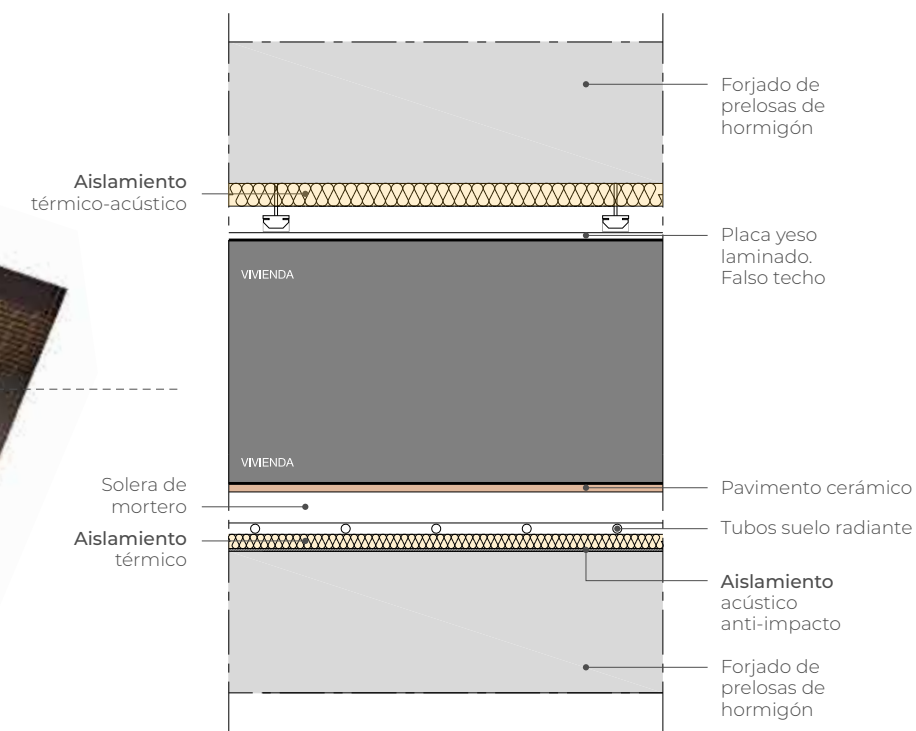

ELIGE LAS CERÁMICAS QUE MÁS TE GUSTEN

¡EN SUELOS Y PAREDES!

LA APERTURA DE LA VENTANA EN "MICROVENTILACIÓN" PERMITE UNA MICROABERTURA QUE ASEGURA UNA LENTA Y GRADUAL ADMISIÓN DE AIRE MANTENIENDO LA POSICIÓN DE CIERRE DE LA VENTANA.

PERSONALIZA EL COLOR DE LA PINTURA DE TU VIVIENDA

¡NO TE GUSTA EL BLANCO!

Podrás elegir entre varias muestras, la que más te guste.

DOBLE AISLAMIENTO EN FACHADA

TRIPLE AISLAMIENTO ENTRE PLANTAS

ENERGÍA

VIVIENDAS CALIFICACIÓN A.